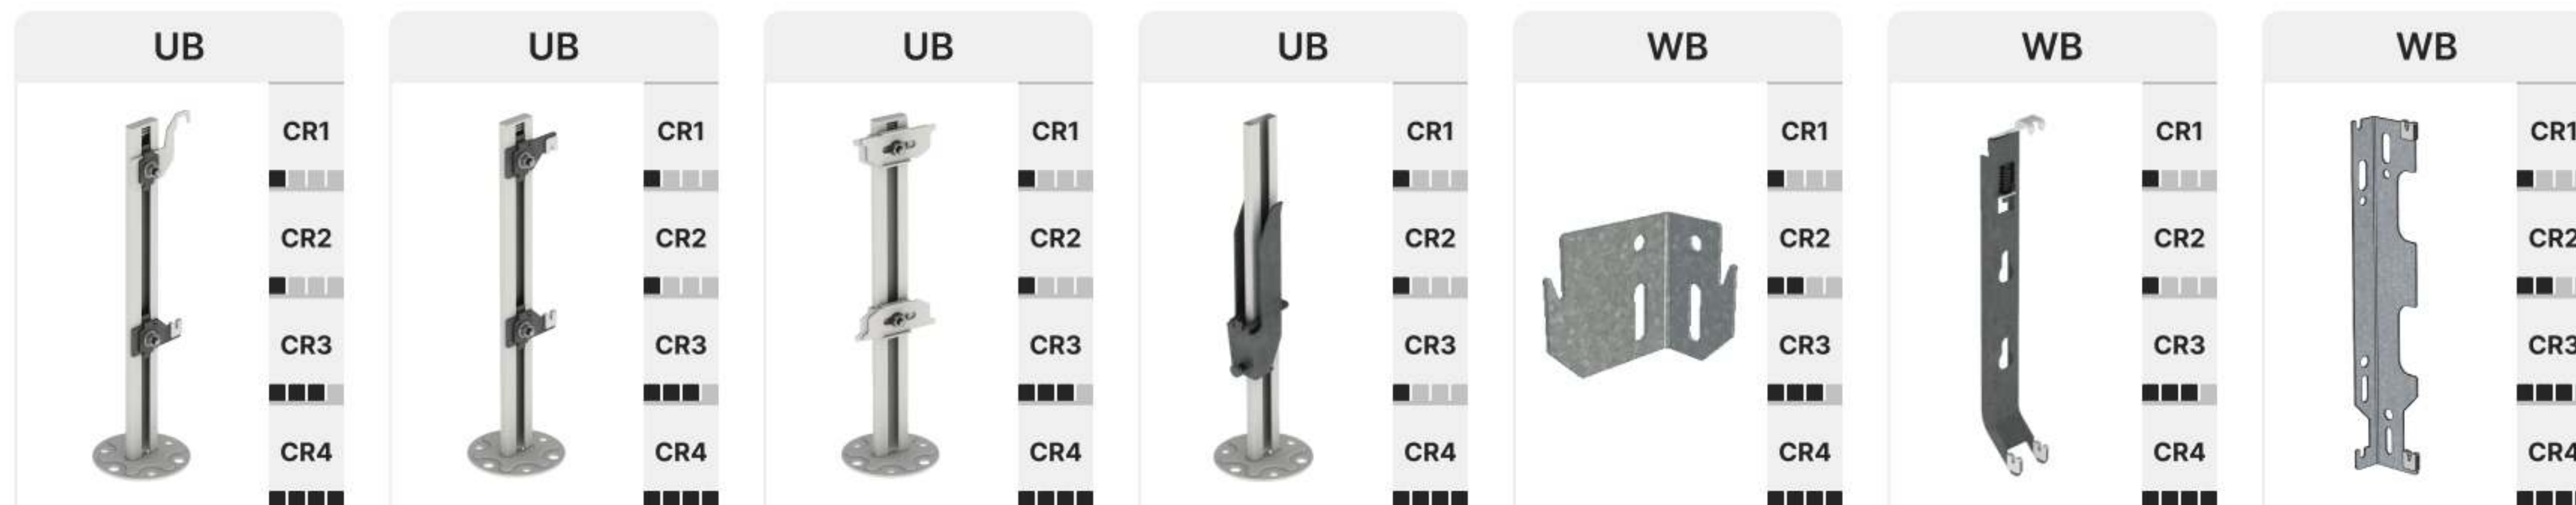

Стальные панельные радиаторы отопления

Типы кронштейнов

UB

Напольный крепёж

WB

Настенный крепёж

■ - Стандартная комплектация

■ ■ - Дополнительный набор кронштейнов

■ ■ ■ - Увеличение числа кронштейнов

■ ■ ■ ■ - Индивидуальные условия