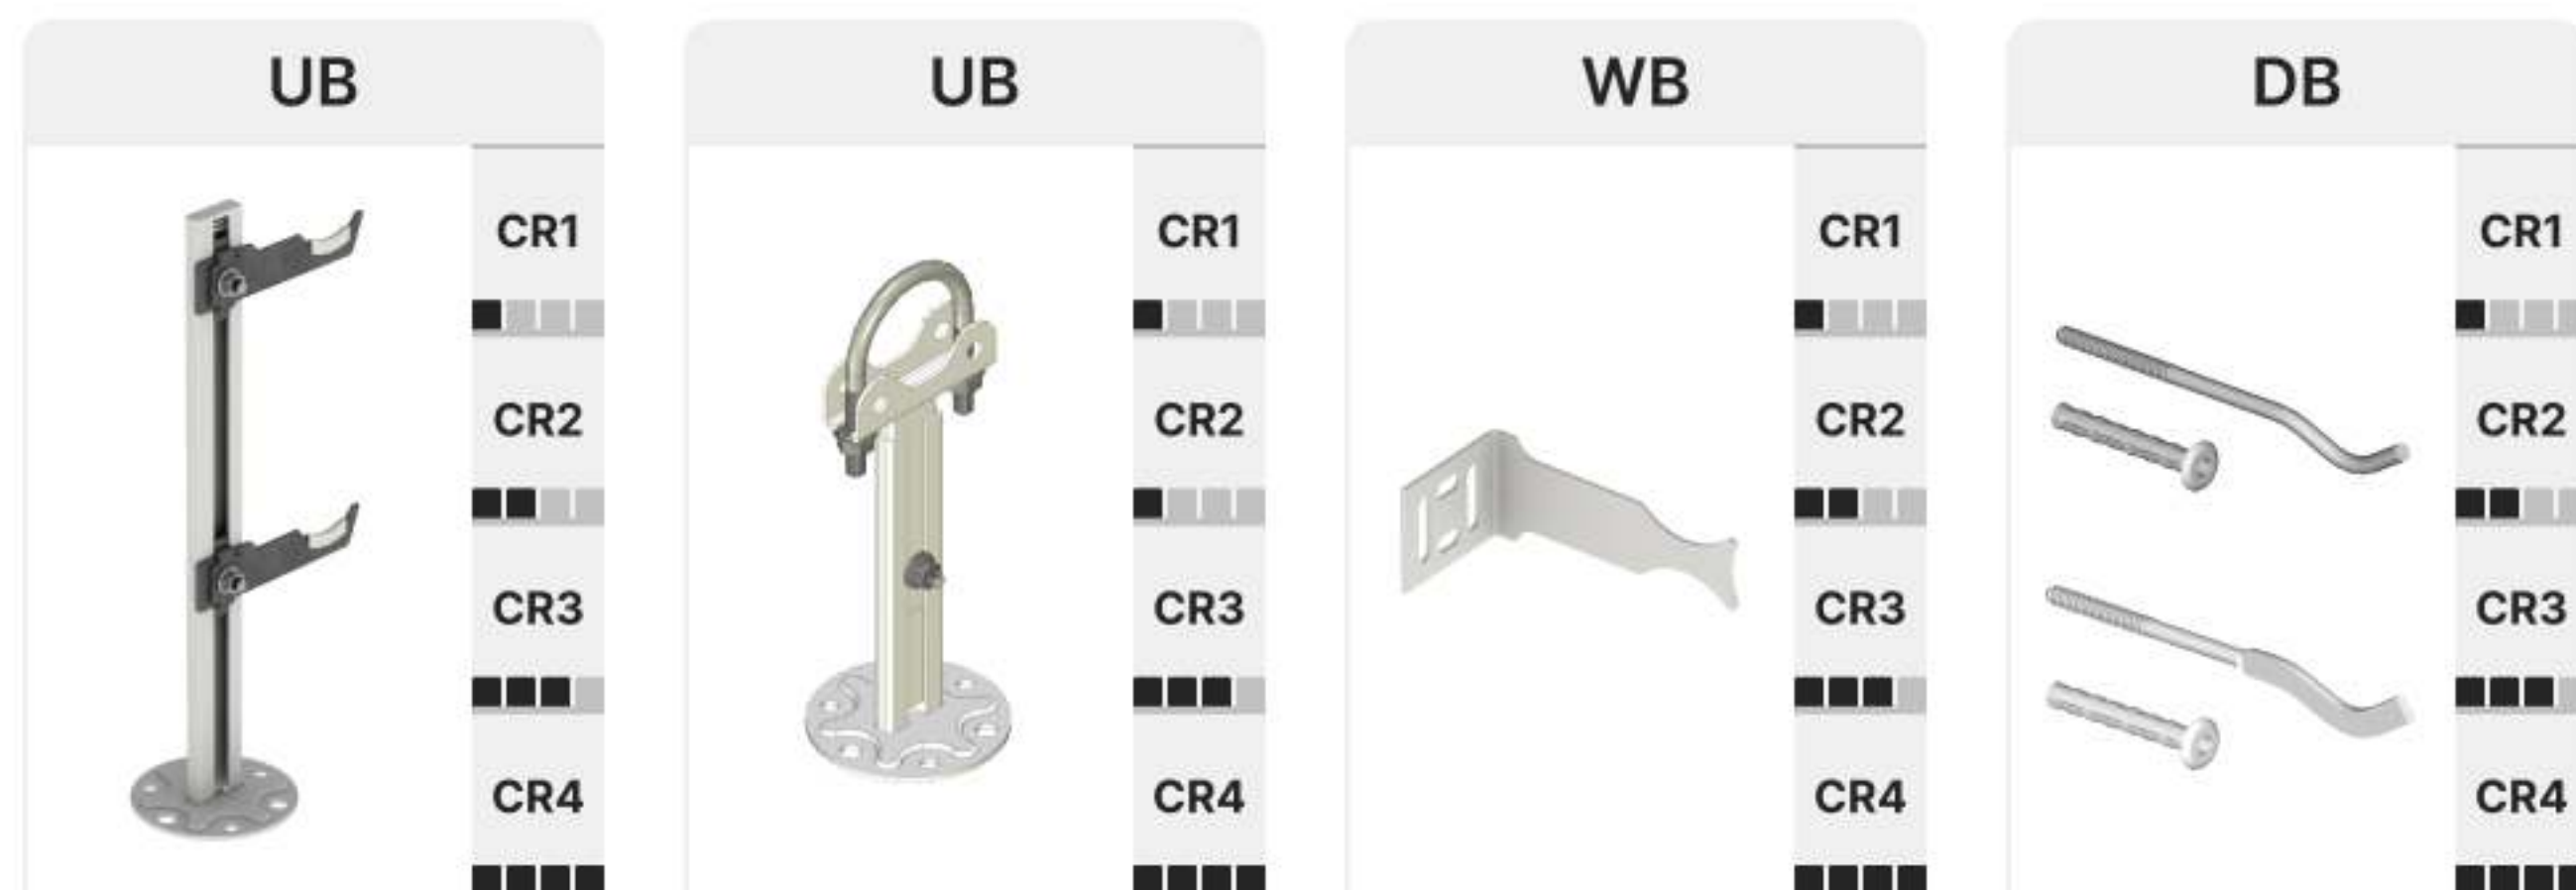

Биметаллические и алюминиевые радиаторы отопления

Типы кронштейнов

UB

Напольный крепёж

WB

Настенный крепёж

DB

Анкерный крепёж