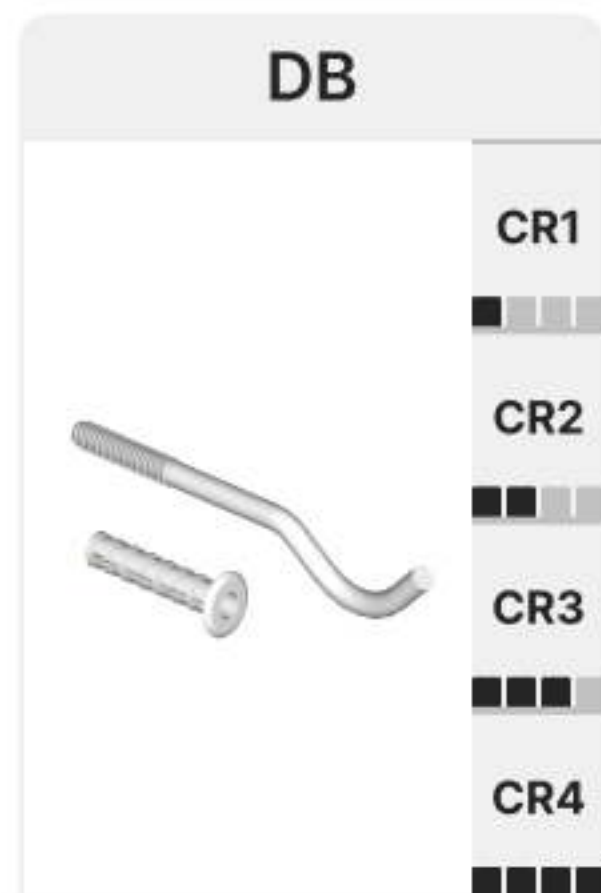

Чугунные радиаторы отопления

Типы кронштейнов

UB

Напольный крепёж

DB

Анкерный крепёж

■ - Стандартная комплектация

■ ■ - Дополнительный набор кронштейнов

■ ■ ■ - Увеличение числа кронштейнов

■ ■ ■ ■ - Индивидуальные условия